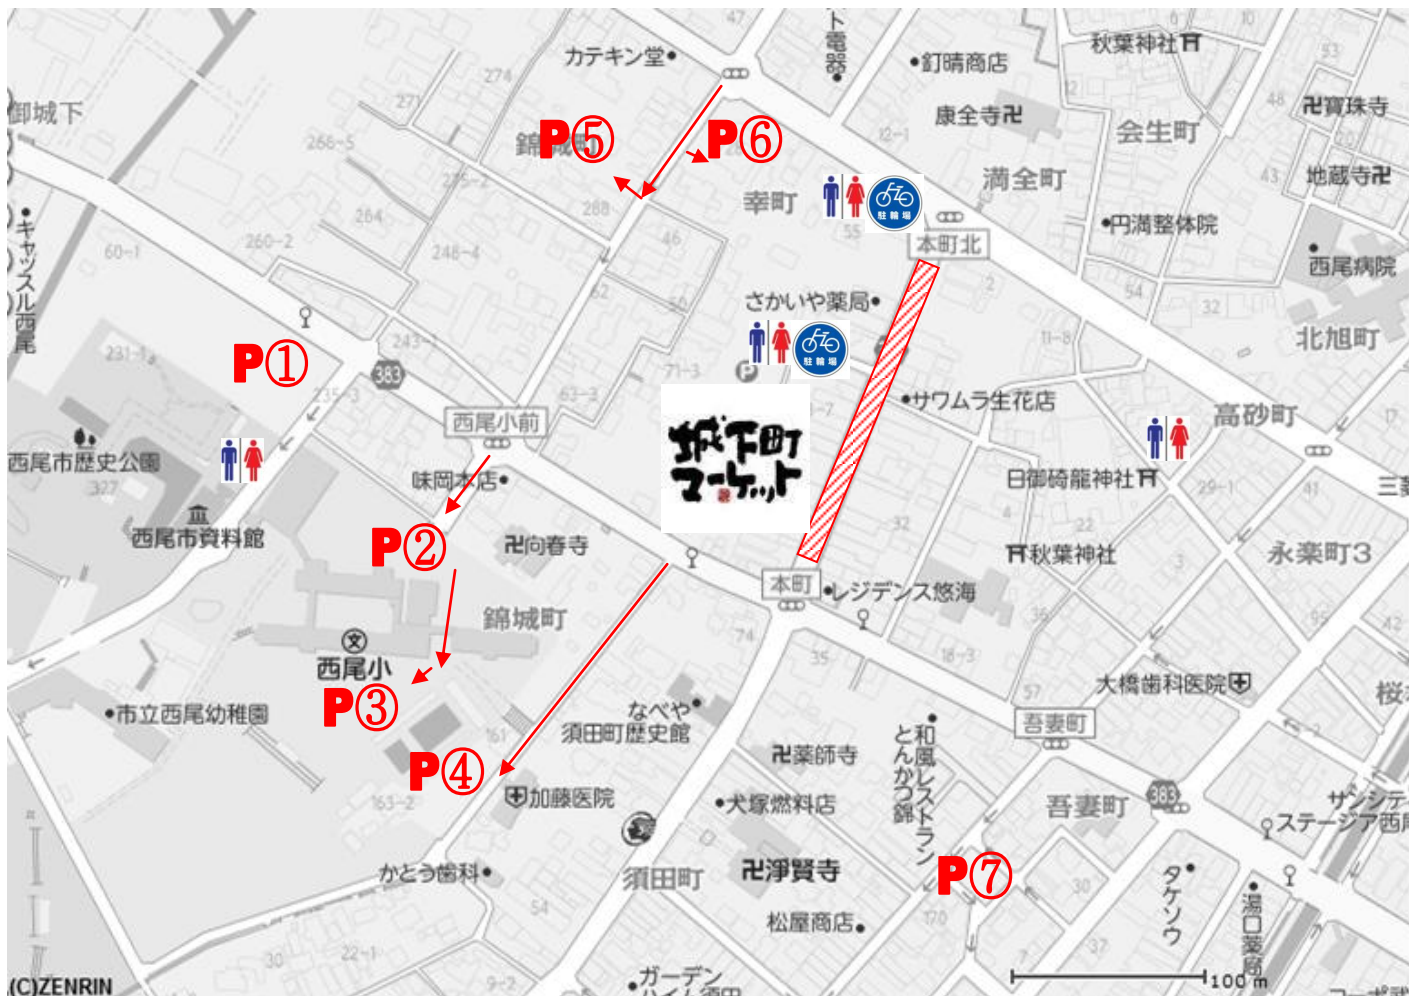

桜まつり・城下町マーケット 駐車場・トイレ案内

P 駐車場

- P① 西尾市歴史公園
- P② 西尾小学校 北側
- P③ 西尾小学校 南庭
- P④ 西尾小学校 東側
- P⑤ 旧市民病院官舎跡
- P⑥ 西尾市所有地
- P⑦ 吾妻町駐車場

トイレ

- ・西尾市歴史公園
- ・本町駐車場
- ・井桁屋公園
- ・高砂公園

駐輪場

- 井桁屋公園、本町駐車場