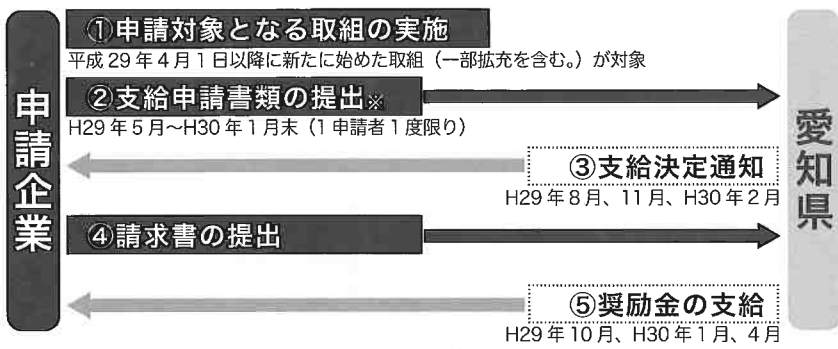

【詳しい内容について】
愛知県のホームページをチェック

あいち女性の活躍促進 で

検索

【問合せ先】
愛知県 県民生活部
男女共同参画推進課
052-954-6657

金型、成形両面から一貫した生産を確立し、短納期を実現します。

朝日テクノグループ
朝日精密工業(株)
西尾市吉良町友国池上 70-3
Tel35-3701 fax35-3700

朝日理化(株)
西尾市西浅井町尾ヶ山 5-96
Tel52-3368 fax52-3378

IWS 長年培ったノウハウに
若い感性と情熱を注ぐ!

自動車部品切削加工・組付業
岩瀬鉄工株式会社

西尾市法光寺町流 38 番地 1
☎ 56-3486 (代) FAX 56-6921
http://iws-iron.jp/

世界にはばたく
合板機械製造の

(株)大成製作所

西尾市羽塚町東山 12
TEL 59-7185
FAX 59-1525

生命の水をあなたのもとへ…HAS。

多彩な製品で
きれいで安全な水を提供します。

HAS 幡豆工業株式会社

西尾市寺津町五十間南 1 番地 2
☎ 0563-59-6660 FAX 0563-59-5118

MATIX

Good Quality, Good Communication
メイティックスは目指します。高い質を求めると、開かれた企業になることを。
そして人々の暮らしに欠かせない存在になることを。

メイティックス株式会社
〒444-0397 愛知県西尾市中畑町安左東18番地
TEL: (0563) 59-6050(代) FAX: (0563) 59-1390
http://www.matix.co.jp/

モノとモノ、未来をつなぐ

SSC

株式会社 **杉浦製作所**

西尾市寺津町宮越22
http://www.ssc-ltd.co.jp