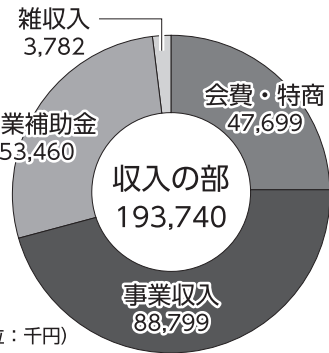

西尾商工会議所

LINE 公式アカウント はじめました

ID 検索

@nishiocci

ファイルに綴じて保存してください。

友だち追加方法

1

ホーム画面へ

2

友だち追加ボタンを
タップ

3

「QRコード」から
読み取る

4

友だち追加で
完了

補助金・助成金情報をタイムリーにお届けします！

令和6年度収支予算／重点事業