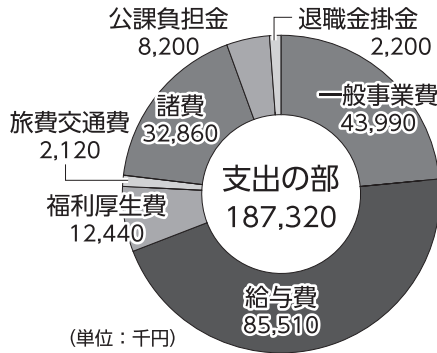

西尾商工会議所

LINE 公式アカウント はじめました

ID 検索

@nishiocci

ファイルに綴じて保存してください。

友だち追加方法

1

ホーム画面へ

2

友だち追加ボタンを
タップ

3

「QRコード」から
読み取る

4

友だち追加で
完了

補助金・助成金情報をタイムリーにお届けします！

令和6年度収支予算／重点事業

- 令和6年度年度の当所の重点事業は左記のとおり。
- ① 地域経済の振興
 - ② 経営支援事業の充実強化
 - ③ 観光振興事業の推進
 - ④ 人材育成事業、雇用対策事業の推進
 - ⑤ 組織・財政基盤の強化

事業継続・事業再構築・生産性向上による成長促進など事業者の抱える課題解決に取り組むとともに、災害時における事業者の被害調査への対応策を整備し、事業継続力強化計画の策定を支援してまいります。