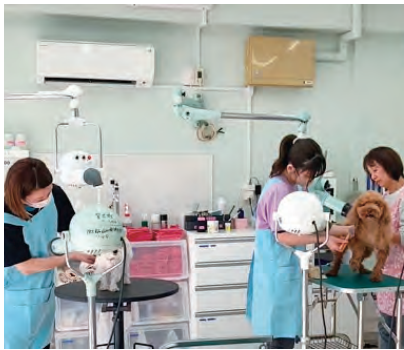

専門知識を持つスタッフたちはトリミングを通じて、つい見逃してしまう愛犬の皮膚のトラブルやケガなどを的確に見出し、健康状態を観察。トリミング中に気づいたことはご報告することを大切に、ペットの美容と健康を守り、「愛犬を見守るような安心感を提供する」ことを目指しています。

体調のバロメーター

「トリミングはカット」と思われがちですが、トリミングとは、単なるカットだけのものではありません。体調のバロメーターとして、皮毛の状態や体重の増減などをチェックし、その時の健康状態に合うフード(餌)のアドバイスをお願いします。ワンちゃんと過ごす日常生活のちよつとしたお悩みに対応できるのは、業界で長年培ってきた経験とスタッフたちの学ぶ姿勢、技術力があるからこそ提供できる、見えない部分のサービスです。