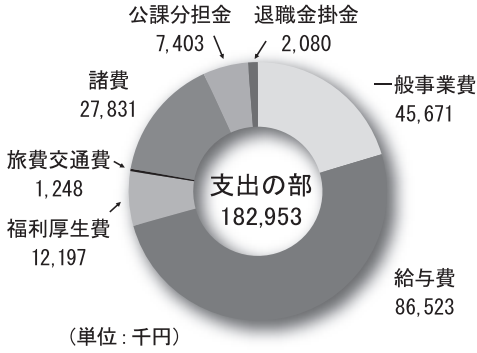

「明るく・元気に・楽しく
仲間づくりを」

第135回通常議員総会

2023年度 収支決算

挨拶する小田井会頭

当所は第135回通常議員総会を5月24日に西尾コンベンションホールで開催した。総会で、小田井会頭は、「コロナ禍が明け、当所としてはさらにバリエーションアップし事業活動を行っていく。中でもエキスパートサポート(エキサポ)、みてみん西尾を多くの事業所の方に知っていただき、仲間づくりを加速していきたい。」

部会・委員会活動では、ジヤパンモビリティショーや北海道ポールパークFビレッジなどリアルな視察会を積極的に行っていく。様々な事業を明るく・元気に・楽しく行い、西尾を元気にしていきたい。