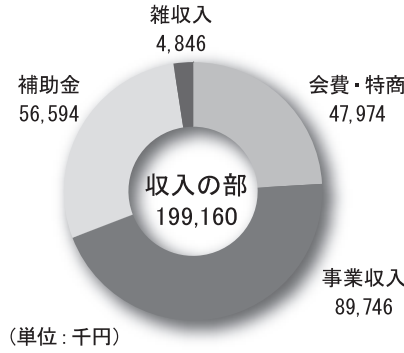

「明るく・元気に・楽しく
仲間づくりを」

第135回通常議員総会

2023年度 収支決算

挨拶する小田井会頭

当所は第135回通常議員総会を5月24日に西尾コンベンションホールで開催した。総会で、小田井会頭は、「コロナ禍が明け、当所としてはさらにバリエーションアップし事業活動を行っていく。中でもエキスパートサポート(エキサポ)、みてみん西尾を多くの事業所の方に知っていただき、仲間づくりを加速していきたい。」

部会・委員会活動では、ジヤパンモビリティショーや北海道ポールパークFビレッジなどリアルな視察会を積極的に行っていく。様々な事業を明るく・元気に・楽しく行い、西尾を元気にしていきたい。