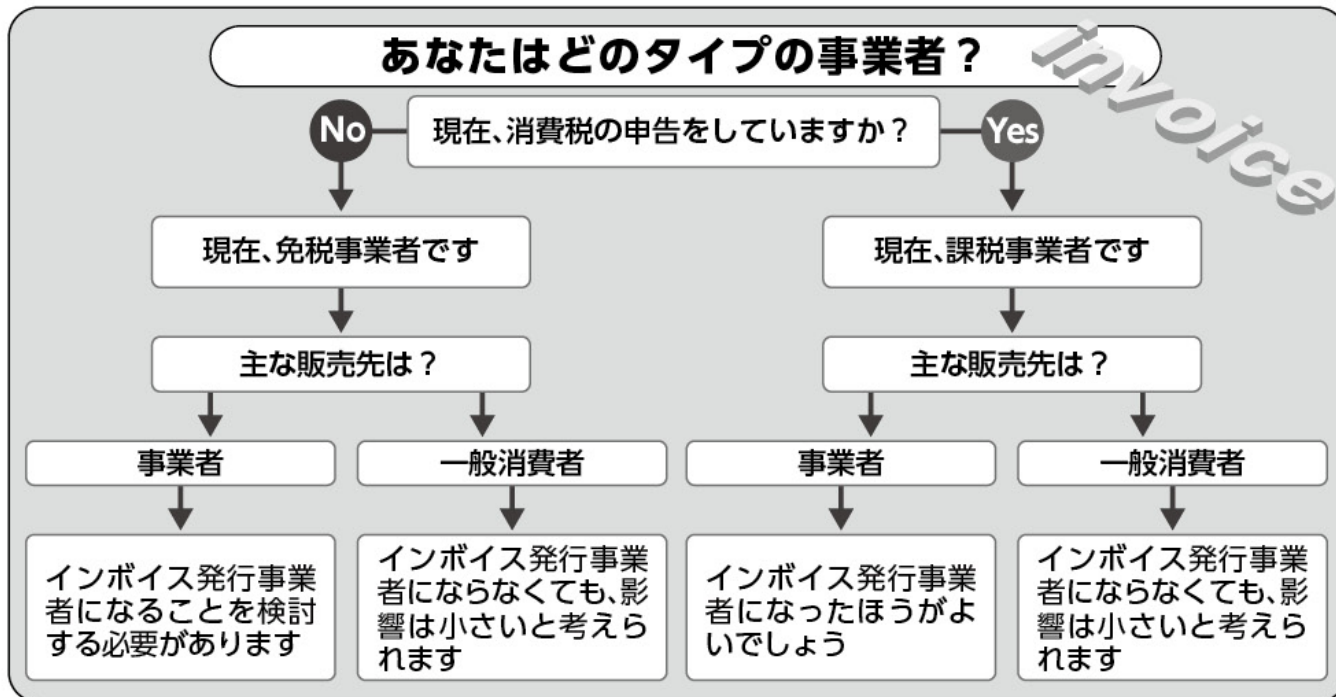

あいや
 経済産業省 認定 日本茶のトピックス

愛知県西尾市上町横町屋敷15番地 0120-183219
<https://www.matcha.co.jp>

今すぐ確認！

あなたの事業所・お店は、インボイス発行事業者として登録が必要ですか？

2023年10月からインボイス制度が開始される予定です。あなたの事業所・お店はインボイス発行事業者として登録が必要かどうかチェックしましょう。

インボイス登録申請のスケジュール